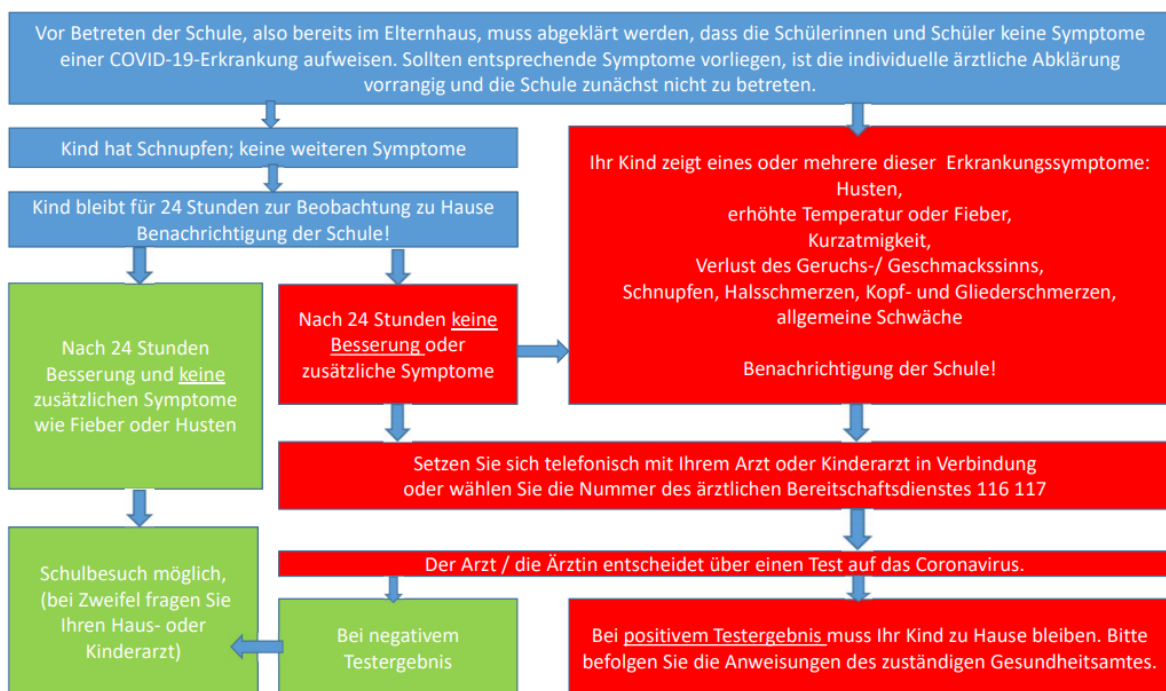

Wülfrath, 01.09.2020

Aufhebung der Maskenpflicht im Unterricht

Liebe Eltern, liebe Schülerinnen und Schüler,

auf diesem Wege informieren wir Sie und Euch über die ab heute geltenden Neuregelungen bezüglich des Tragens einer Maske in der Schule:

- Die Maske darf im Unterricht abgenommen werden, sofern die Schülerinnen und Schüler ihren festen Sitzplatz eingenommen haben.
- Auf dem gesamten Schulgelände und -gebäude besteht darüber hinaus weiterhin Maskenpflicht.
- Wir empfehlen das Tragen der Maske auch im Unterricht.
- Weiterhin darf im Unterricht nicht getrunken und gegessen werden, da der dazu vorgeschriebene Mindestabstand von 1,5 Metern im Unterricht i.d.R. nicht gewährleistet werden kann.

Die rechtlichen Grundlagen dieser Regelungen können Sie und Ihr unter der aktuellen Schulmail des Ministeriums für Schule und Bildung (MSB) nachlesen. Sie ist unter folgendem Link zu finden:

<https://www.schulministerium.nrw.de/ministerium/schulverwaltung/schulmail-archiv/archiv-2020>

Viele Eltern sind unsicher, wie sie sich bei **Erkältungssymptomen** ihres Kindes verhalten sollen. Bitte beachten Sie dazu diese Empfehlung des MSB:

Für Ihre und Eure Mithilfe bedanken wir uns herzlich!

Die Schulleitung