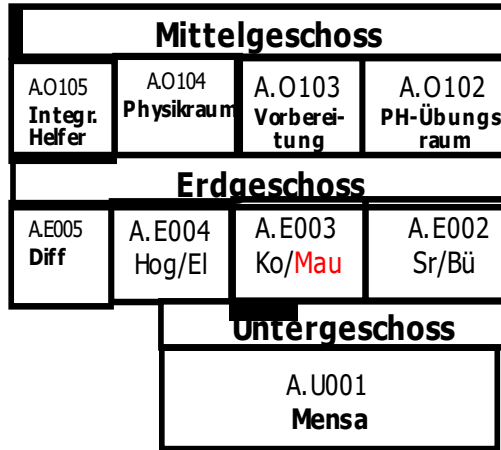

**Leit- & Orientierungs-
System
Übersicht**

Gebäude A

A.E012 - Hen
A.E011
Technikräume

Sekundarschule Wülfrath

Gebäude B

Sporthalle

Treppenhaus
und
Durchgang
zum
hinteren
Schulhof

Haupteingang/
Verwaltung

Schulzugang
von der
Museumsseite

Gebäude D

Eingang

Schulort
am Parkplatz

großer
Schulhof

Eingang

Gebäude C

Eingang