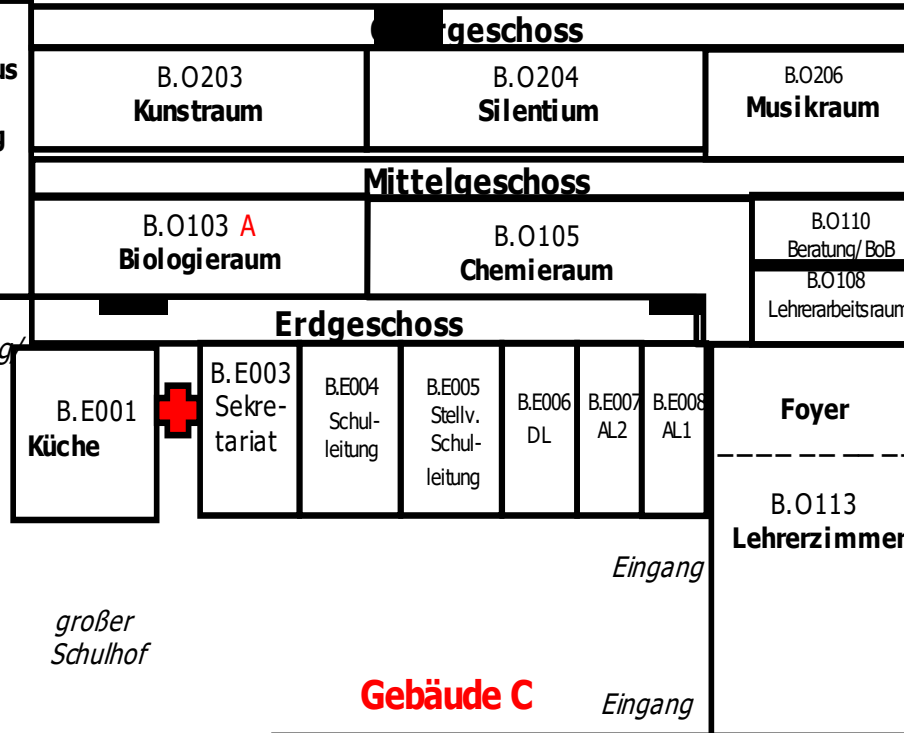

**Leit- & Orientierungs-
System
Übersicht**

Gebäude A

A.E012 - Hen
A.E011
Technikräume

Sekundarschule Wülfrath

Gebäude B

Sporthalle

Treppenhaus
und
Durchgang
zum
hinteren
Schulhof

Haupteingang/
Verwaltung

Schulzugang
von der
Museumsseite

Gebäude D

Eingang

Schulort
am Parkplatz

großer
Schulhof

Eingang

Gebäude C

Eingang